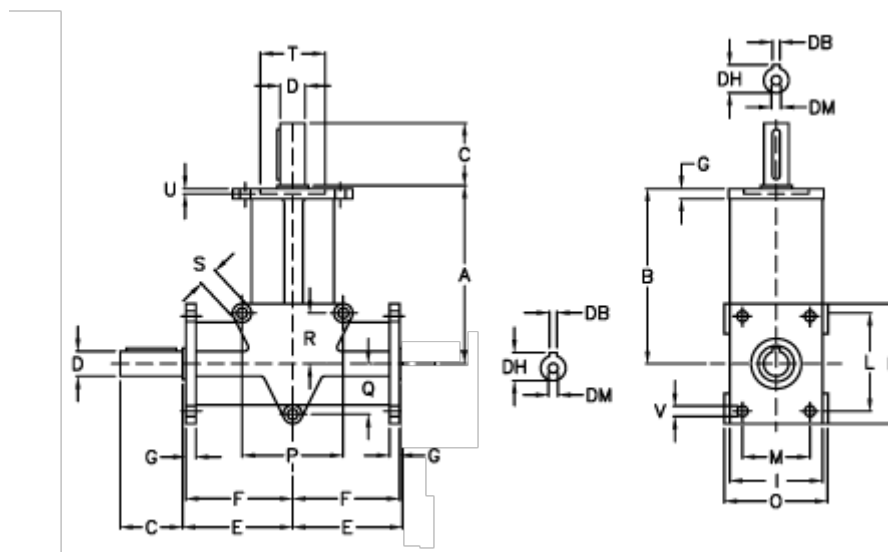

Varenummer: 2944025002200
 Beskrivelse: Vinkelgear RAN 25SB i=2

Mål

A	= 152.5	E = 82.5	O = 100
B	= 150	F = 80	P = 90
Betegnelse	= RAN 25	G = 12	Q = 45
C	= 60	H = 98	R = 70
DB	= 8	I = 98	S = 12.5
DH	= 28.0	L = 76	T H7 = 62
D h6	= 25	M = 76	U = 4.0
DM	= M8	N = 10.5	V = 10.5

Vægt (kg) = 5.0